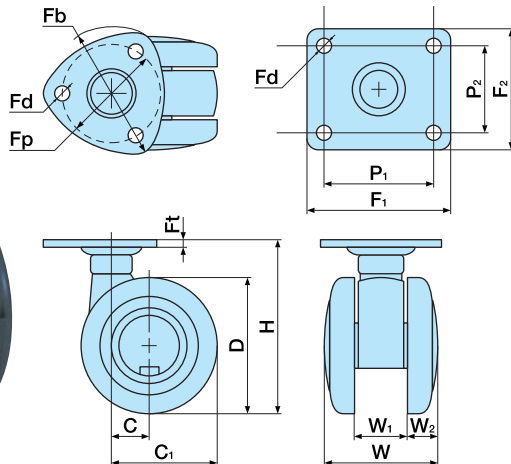

e プレート式 部品リサイクル型式

60J

■ 本 体
■ 車 輪

ナイロン
ナイロン

■ 車 輪 径
■ 許容荷重N(Kg)

60m/m
980(100)

e60J

e60JS

単位:m/m

品 番		許容荷重N (Kg)	D	H	C	C ₁	W	W ₁	W ₂	Fb	Fp	Fd	Ft	ケース 入数 (ヶ)	備考
ストッパーなし	ストッパー付									F ₁ ×F ₂	P ₁ ×P ₂				
e60J	e60JS	980 (100)	60	76	17	47	49	21	14	54	40	5.5	3	100	
e60JF	e60JSF									60×50	46×35				