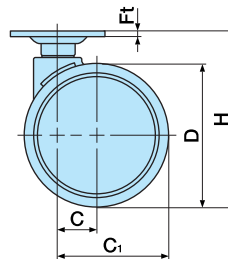

※品番により、納期が掛かる場合があります。

FW
050

プレート式

■ 本体	ナイロン	■ 車輪径	50m/m
■ 車輪	エラストマー	■ 許容荷重N(Kg)	784(60)

NEW

FW050

FW050S

単位:m/m

品番		許容荷重N (Kg)	D	H	C	C ₁	W	W ₁	W ₂	Fb	Fp	Fd	Ft	ケース 入数 (ヶ)	備考
ストッパーなし	ストッパー付									F ₁ ×F ₂	P ₁ ×P ₂				
FW050	FW050S	784 (60)	50	66	17	42	(43.5)	20	(10)	54	40	5.5	3	100	角座
FW050F	FW050SF									60×50	46×35				