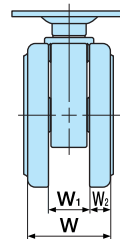

F
050

プレート式

■ 本体	ナイロン	■ 車輪径	50m/m
■ 車輪	エラストマー	■ 許容荷重N(Kg)	784 (60)

F050

F050S

単位:m/m

品番		許容荷重N (Kg)	D	H	C	C ₁	W	W ₁	W ₂	Fb	Fp	Fd	Ft	ケース 入数 (ヶ)	備考
ストッパーなし	ストッパー付									F ₁ ×F ₂	P ₁ ×P ₂				
F050	F050S	784 (60)	50	66	17	42	(43.5)	20	(10)	54	40	5.5	3	100	角座
F050F	F050SF									60×50	46×35				

※品番により、納期が掛かる場合があります。

FW
050

プレート式

■ 本体	ナイロン	■ 車輪径	50m/m
■ 車輪	エラストマー	■ 許容荷重N(Kg)	784(60)

NEW

FW050

FW050S

単位:m/m

品番		許容荷重N (Kg)	D	H	C	C ₁	W	W ₁	W ₂	Fb	Fp	Fd	Ft	ケース 入数 (ヶ)	備考
ストッパーなし	ストッパー付									F ₁ ×F ₂	P ₁ ×P ₂				
FW050	FW050S	784 (60)	50	66	17	42	(43.5)	20	(10)	54	40	5.5	3	100	角座
FW050F	FW050SF									60×50	46×35				