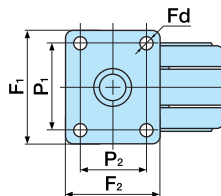

単位:m/m

品番		許容荷重N (Kg)	D	H	C	C₁	W	W₁	W₂	Fb	Fp	Fd	Ft	ケース 入数 (ヶ)	備考	
ストッパーなし	ストッパー付									F₁×F₂	P₁×P₂					
FW050	FW050S	784 (60)	50	66	17	42	(43.5)	20	(10)	54	40	5.5	3	100	角座	
FW050F	FW050SF									60×50	46×35					6.5

※品番により、納期が掛かる場合があります。