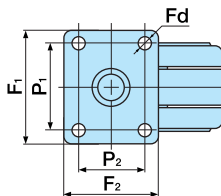

F
050

プレート式

■ 本体	ナイロン	■ 車輪径	50m/m
■ 車輪	エラストマー	■ 許容荷重N(Kg)	784 (60)

F050

F050S

単位:m/m

品番		許容荷重N (Kg)	D	H	C	C ₁	W	W ₁	W ₂	Fb	Fp	Fd	Ft	ケース 入数 (ヶ)	備考
ストッパーなし	ストッパー付									F ₁ ×F ₂	P ₁ ×P ₂				
F050	F050S	784 (60)	50	66	17	42	(43.5)	20	(10)	54	40	5.5	3	100	角座
F050F	F050SF									60×50	46×35				