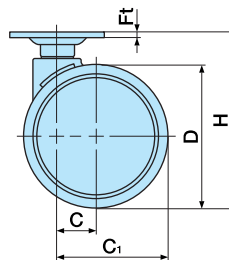

F
050

プレート式

■ 本体	ナイロン	■ 車輪径	50m/m
■ 車輪	エラストマー	■ 許容荷重N(Kg)	784 (60)

F050

F050S

単位:m/m

品番		許容荷重N (Kg)	D	H	C	C ₁	W	W ₁	W ₂	Fb	Fp	Fd	Ft	ケース 入数 (ヶ)	備考
ストッパーなし	ストッパー付									F ₁ ×F ₂	P ₁ ×P ₂				
F050	F050S	784 (60)	50	66	17	42	(43.5)	20	(10)	54	40	5.5	3	100	角座
F050F	F050SF									60×50	46×35				

※品番により、納期が掛かる場合があります。

FW
050

プレート式

■ 本体	ナイロン	■ 車輪径	50m/m
■ 車輪	エラストマー	■ 許容荷重N(Kg)	784(60)

NEW

FW050

FW050S

単位:m/m