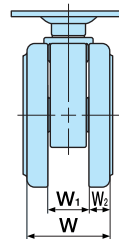

F
050

プレート式

■ 本体	ナイロン	■ 車輪径	50m/m
■ 車輪	エラストマー	■ 許容荷重N(Kg)	784 (60)

F050

F050S

単位:m/m

品番		許容荷重N (Kg)	D	H	C	C ₁	W	W ₁	W ₂	Fb	Fp	Fd	Ft	ケース 入数 (ヶ)	備考
ストッパーなし	ストッパー付									F ₁ ×F ₂	P ₁ ×P ₂				
F050	F050S	784 (60)	50	66	17	42	(43.5)	20	(10)	54	40	5.5	3	100	角座
F050F	F050SF									60×50	46×35				

※品番により、納期が掛かる場合があります。

FW
050

プレート式

■ 本体	ナイロン	■ 車輪径	50m/m
■ 車輪	エラストマー	■ 許容荷重N(Kg)	784(60)

NEW

FW050

FW050S

単位:m/m