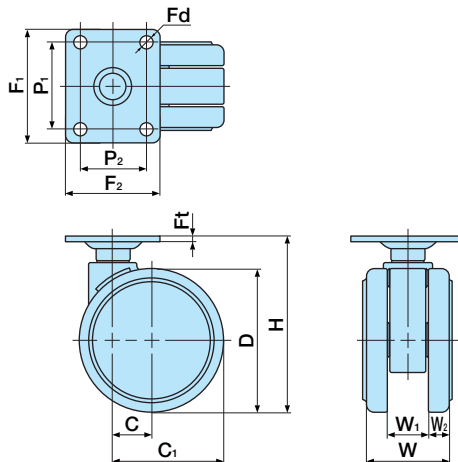

CF
075

プレート式

- 本 体 ナイロン ■ 車 輪 径 75m/m
- 車 輪 エラストマー ■ 許容荷重N(Kg) 784 (80)

NEW

CF075

CFW075

単位:m/m

品 番		許容荷重N (Kg)	D	H	C	C ₁	W	W ₁	W ₂	F _b	F _p	F _d	F _t	ケース 入数 (ヶ)	備考
ストッパーなし	ストッパーなし									F ₁ ×F ₂	P ₁ ×P ₂				
CF075	CFW075	784 (80)	75	93	20	57.5	(48)	23	(10.5)	60×50	46×35	6.5	3	40	